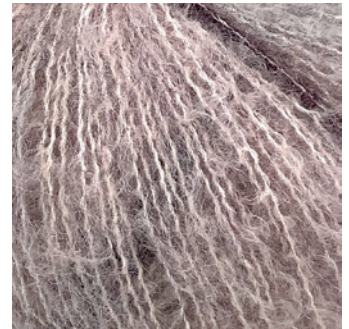

Nellie

by PERMIN

55% Alpaka/alpacka,
24% Bomuld/bomull, 21% Uld/ull
50g = ca. 200m

18-20 m x 28-30 p/v
på p./st. 3½-4
= 10 x 10 cm

882401

882402

882403

882404